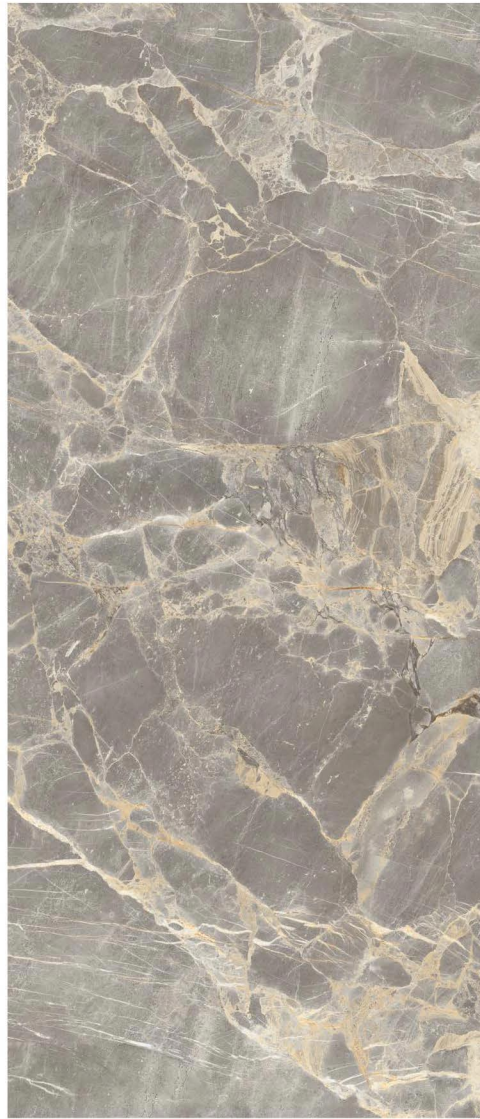

V3

ESPARADA NERO

120x280cm
47 1/4"x94 1/2"

120x240cm
47 1/4"x94 1/2"

Pulido/Legacy

± 9mm/6mm

TOTAL RANDOMS : 03 FACES

MARBLE - NATURALE