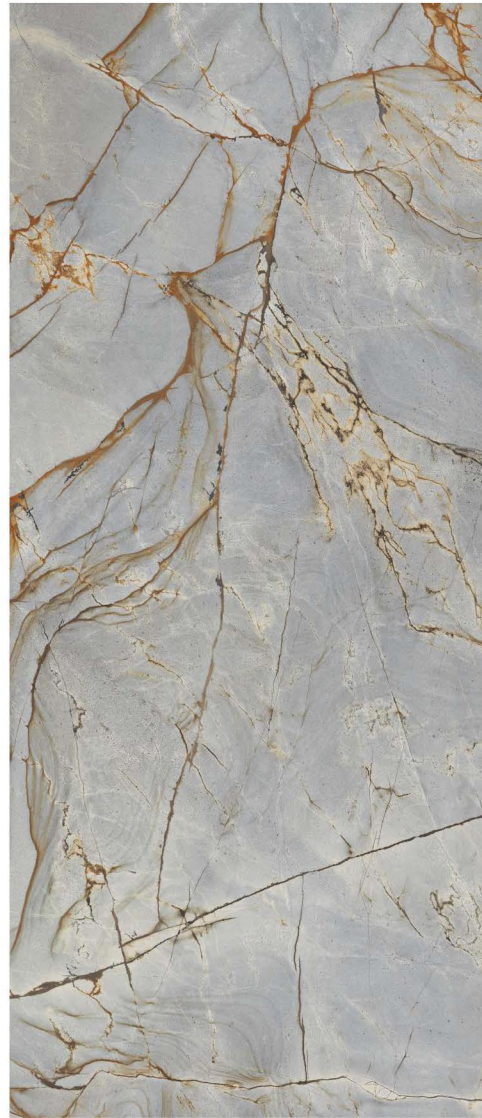

MARBLE - NATURALE

EXIMIO
COLLECTION

V2

ROMA BLUE

120x280cm
47 1/4"x94 1/2"

120x240cm
47 1/4"x94 1/2"

Pulido/Legacy

± 9mm/6mm